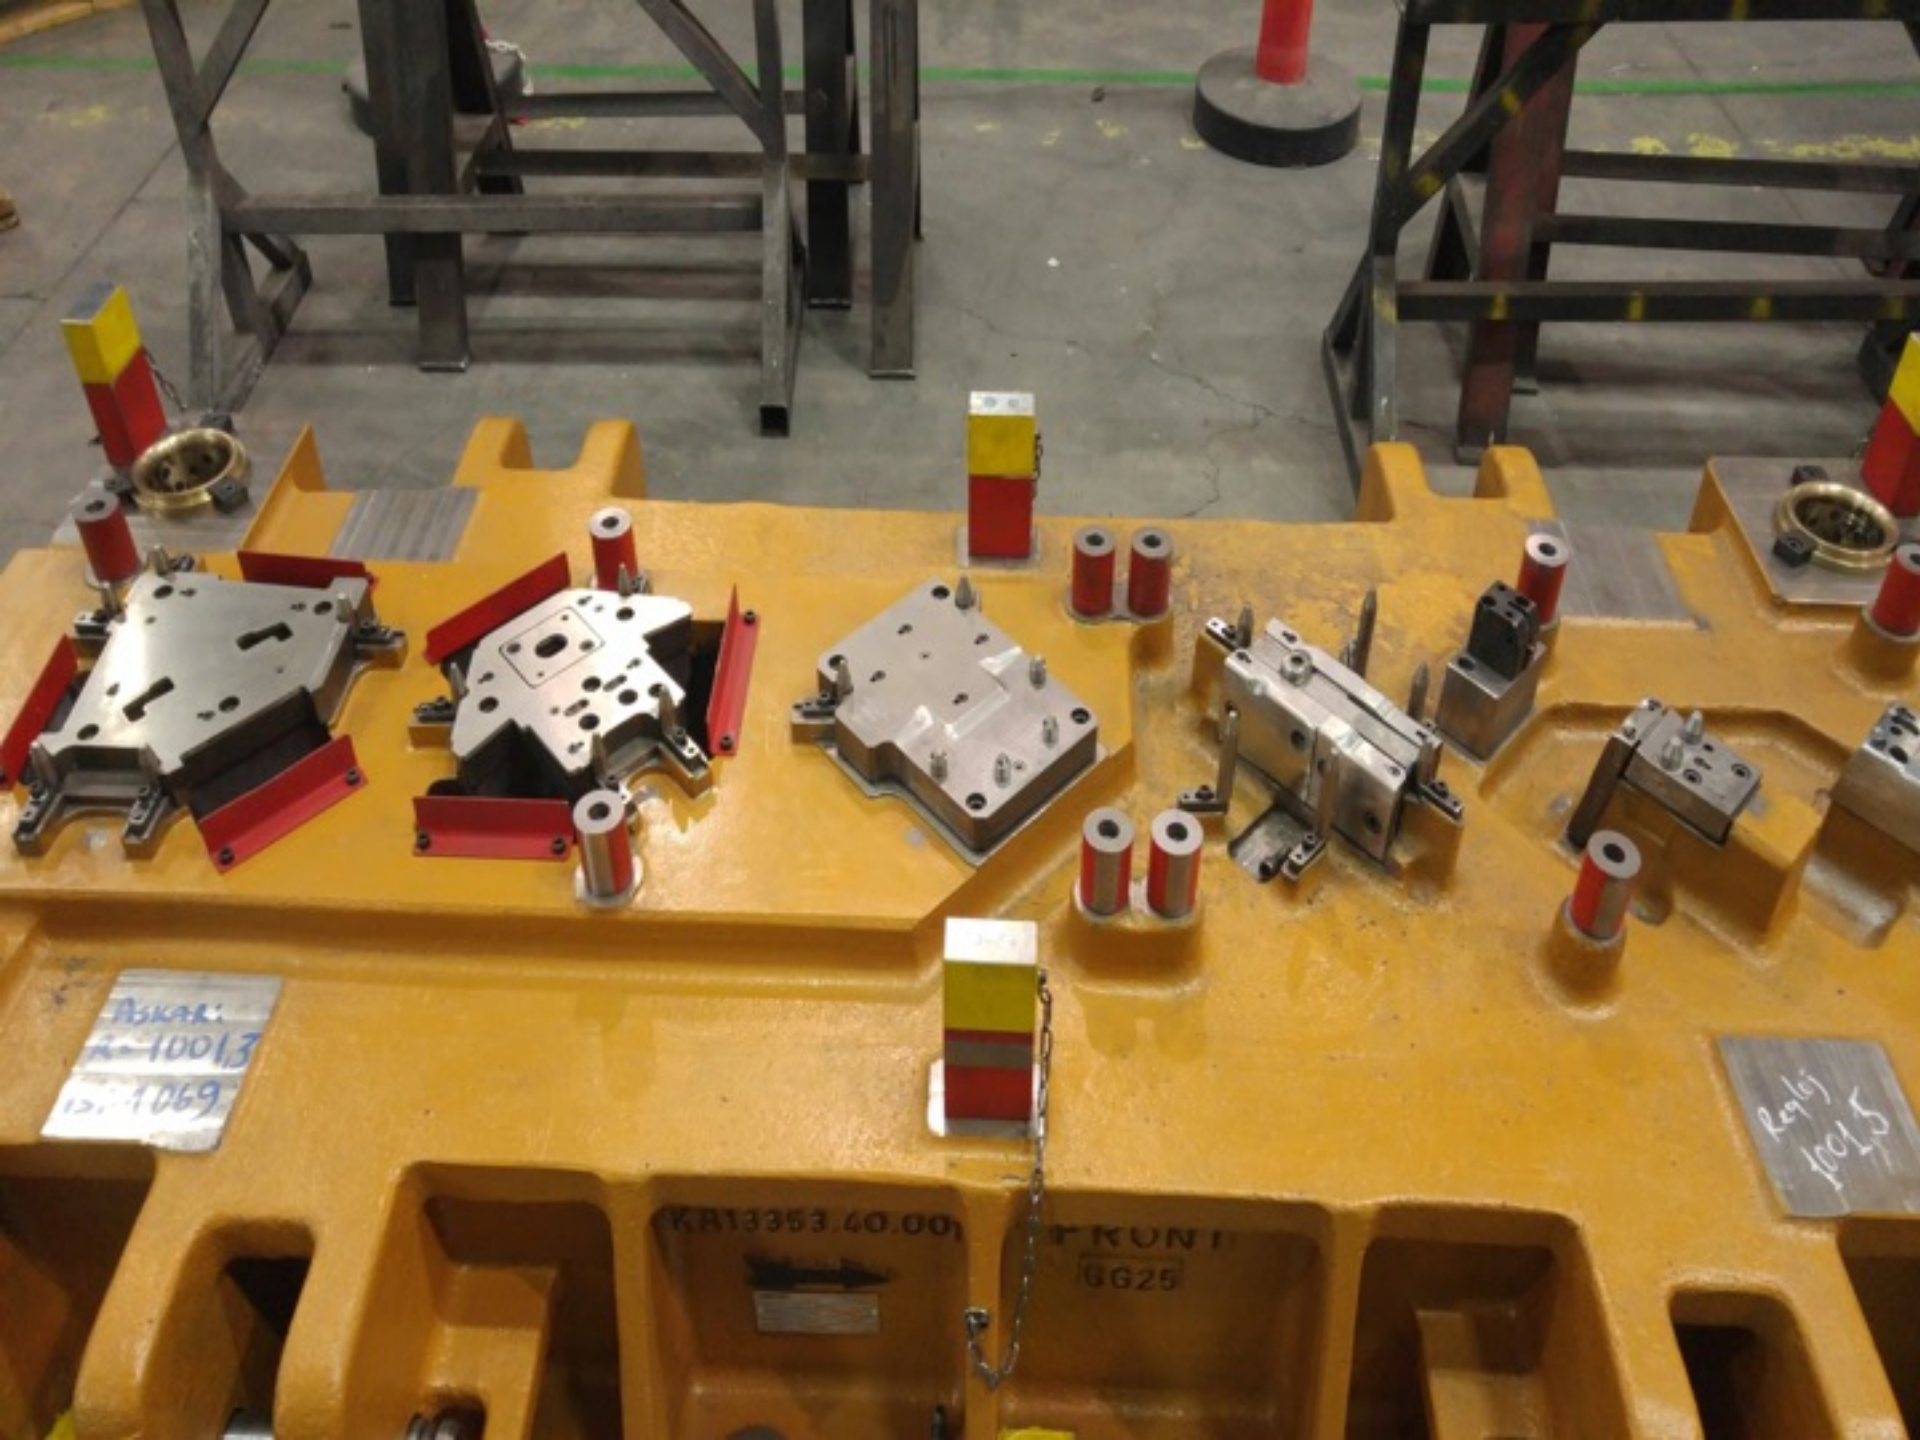

Pskak:
10013
12: 1069

Regly
10015

KR13353 60.00

FRONT
6625