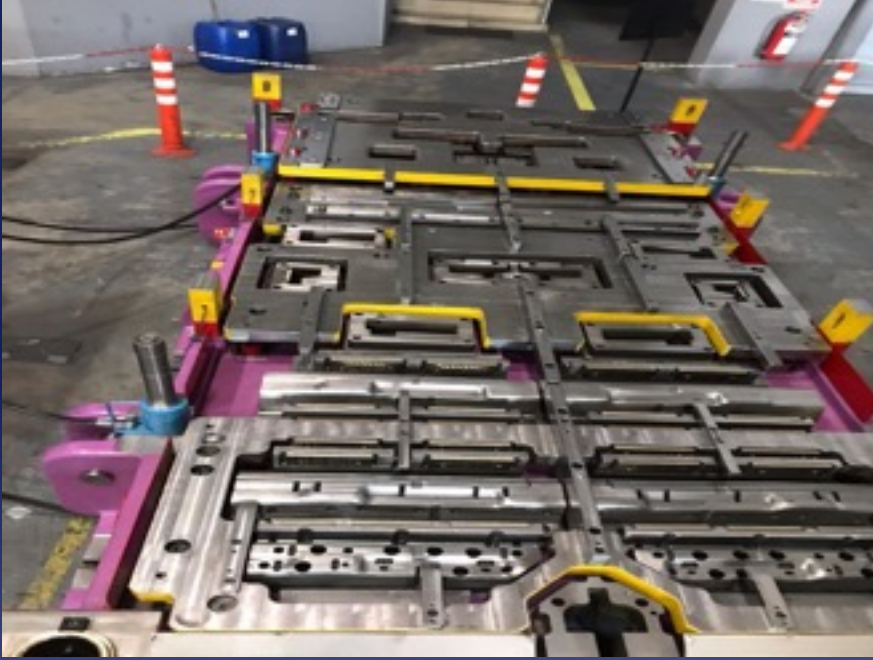

İmalatını Yaptığımız Kalıplar